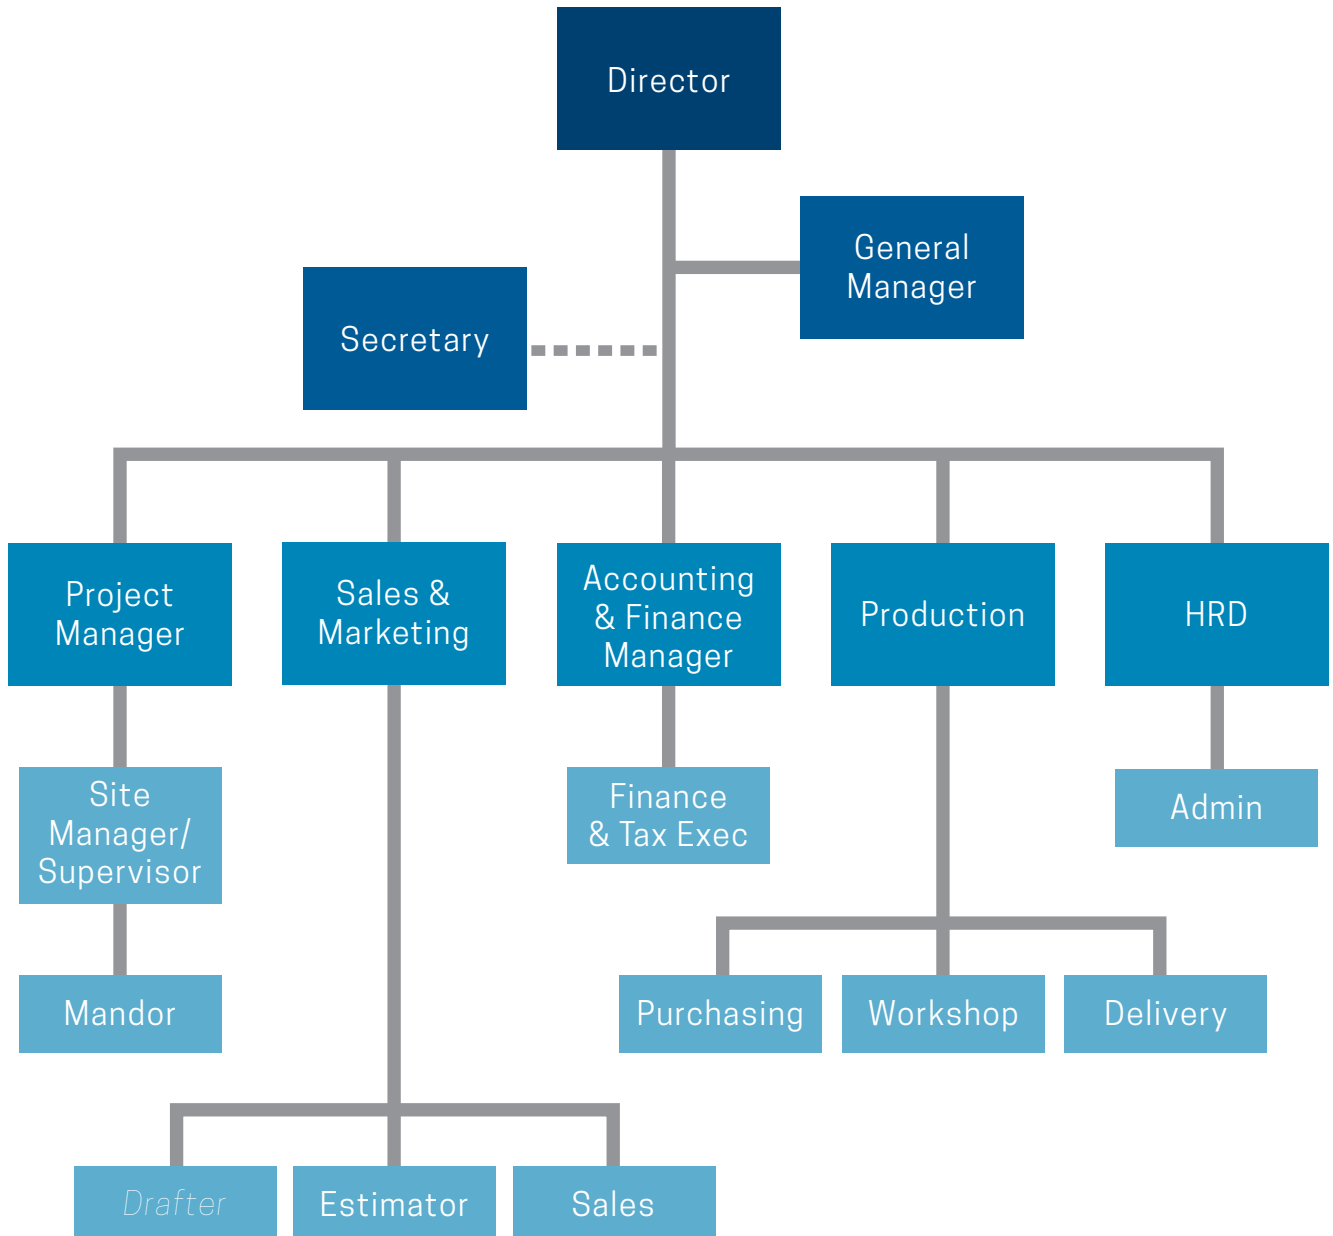

## STRUKTUR ORGANISASI

# KATA PENGANTAR

PT. Intan Agtaprima adalah perusahaan yang bergerak di bidang kontraktor pekerjaan Kaca dan Aluminium baik untuk interior dan Exterior.

Perusahaan kami berdiri sejak tahun 1978, berawal dengan nama CV. Sumber Intan Pada tahun 1994, kami meningkatkan status kami menjadi PT. Intan Agtaprima.